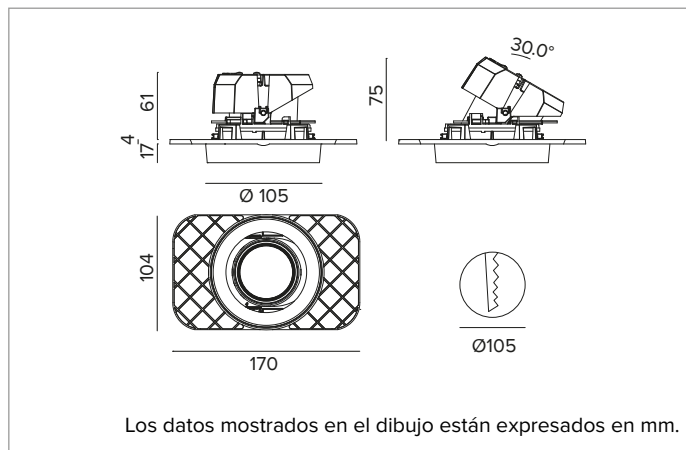

1T8739ELTR | CTEVO ARCHITECTURAL 105

Proyector empotrable de LED con posibilidad de orientación en versión trimless

		3000K	H(m)	D(m)	E _{max} (lx)	
		Ra90		10°		
		Fixture Power	7W	1	0.17	6377
		Source Flux	558lm	2	0.34	1594
		Fixture Flux	357lm	3	0.52	709
		Efficacy	49lm/W	4	0.69	399
TS1357	I _{max} =11429cd/klm	I _{max}	6377cd	5	0.86	255

CCT nominal: 3000K

Duración útil (L80/B10): >50000h tq +25°C

CARACTERÍSTICAS LUMINOTÉCNICAS

NSP - óptica de precisión con anillo cut off negro de silicona. Versión con reflector de facetas convexas de aluminio anodizado especular y filtro holográfico difusor. UGR<19 (EN 12464-1).